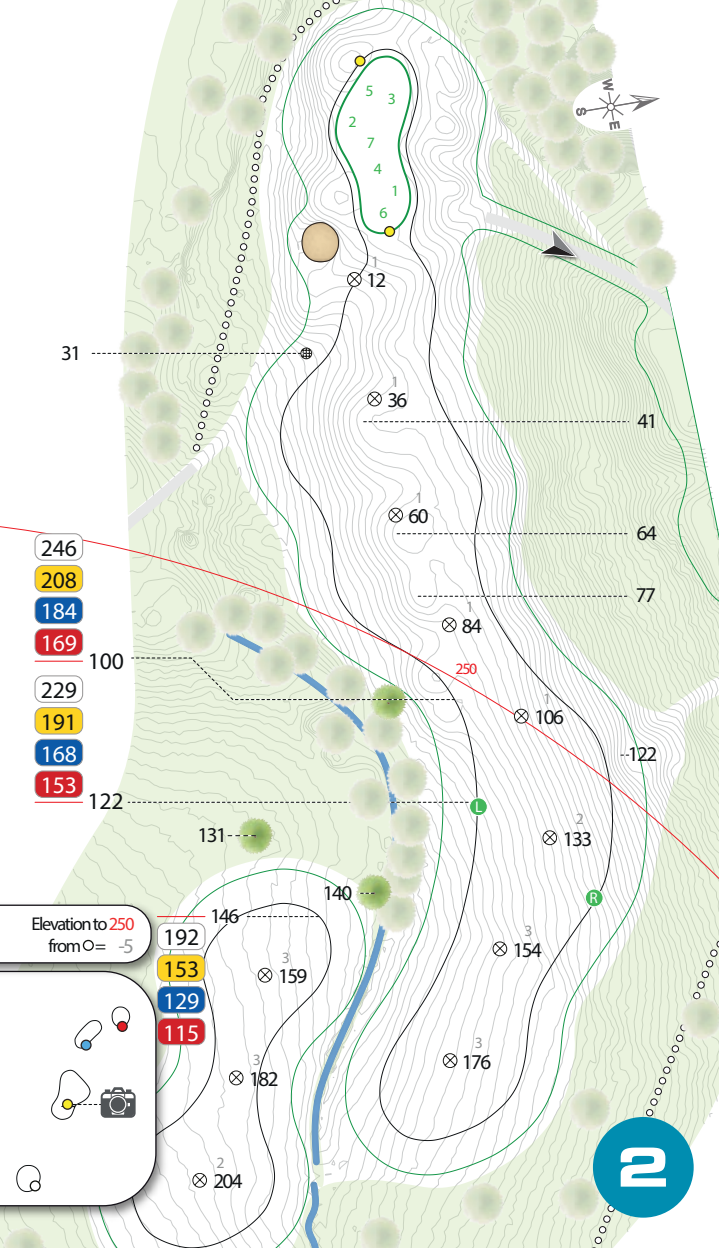

Represents out of bounds areas for the hole

Green numbers represent possible pin locations for the hole

Symbols:

Drain Covers

Tee Positions

Sprinklers

Left & Right of Fairways

Next Tee Direction

6
⊗ 65

8
⊗ 89

10
⊗ 114

10
⊗ 139

10
⊗ 162

9
⊗ 187

8
⊗ 212

8
⊗ 237

8
⊗ 261

8
⊗ 286

8
⊗ 311

9
⊗ 336

L

R

1

192	246	229
153	208	191
129	184	168
115	169	153

L

R

- 246
- 208
- 184
- 169
- 100
- 229
- 191
- 168
- 153

31

12

36

60

84