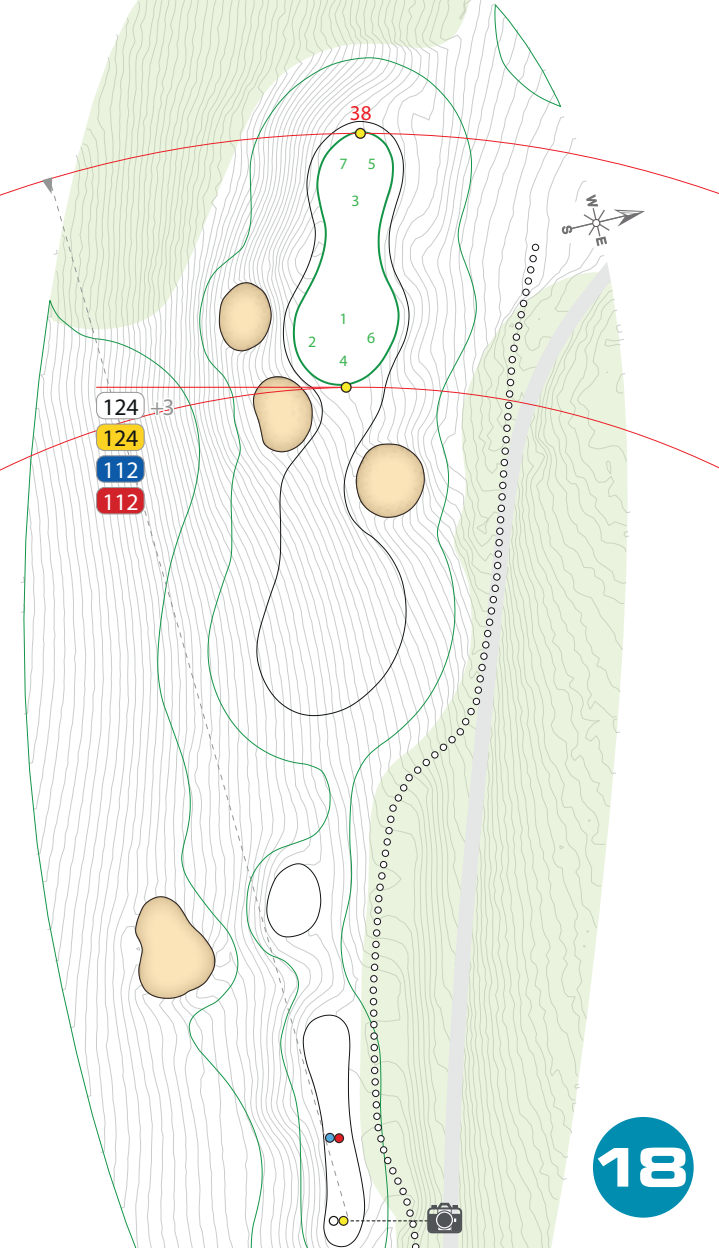

17

212

182

173

147

L

197

168

159

132

R

Left Edge
of Green

Right Edge
of Green

SCORES

Hole	○	●	●	●	PAR	Stroke	Scores			
1	490	481	419	409	5	5				
2	379	342	319	304	4	3				
3	327	317	286	281	4	11				
4	183	169	159	141	3	13				
5	386	370	349	333	4	7				
6	305	300	272	266	4	15				
7	154	152	131	109	3	17				
8	448	433	397	384	5	1				
9	348	312	300	290	4	9				
OUT	3020	2876	2632	2517	36					
10	490	470	433	423	5	4				
11	168	158	144	132	3	14				
12	510	473	455	428	5	2				
13	180	165	165	159	3	16				
14	113	113	103	103	3	18				
15	329	321	300	300	4	8				
16	338	306	286	268	4	6				
17	300	271	262	235	4	10				
18	143	143	131	131	3	12				
IN	2571	2420	2279	2179	34					
OUT	3020	2876	2632	2517	36					
TOT	5591	5296	4911	4696	70					