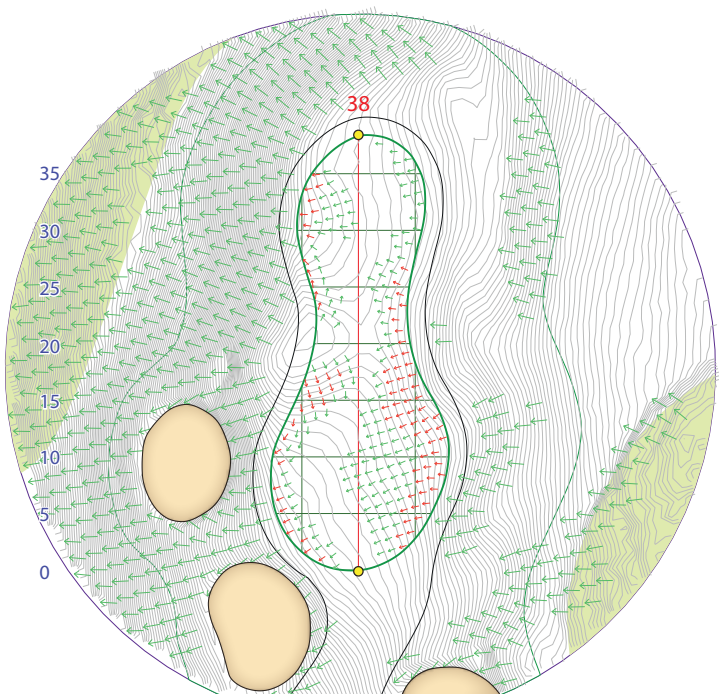

17

212

182

173

147

L

197

168

159

132

R

Left Edge
of Green

Right Edge
of Green

SCORES

Hole	○	●	●	●	PAR	Stroke	Scores			
1	490	481	419	409	5	5				
2	379	342	319	304	4	3				
3	327	317	286	281	4	11				
4	183	169	159	141	3	13				
5	386	370	349	333	4	7				
6	305	300	272	266	4	15				
7	154	152	131	109	3	17				
8	448	433	397	384	5	1				
9	348	312	300	290	4	9				
OUT	3020	2876	2632	2517	36					
10	490	470	433	423	5	4				
11	168	158	144	132	3	14				
12	510	473	455	428	5	2				
13	180	165	165	159	3	16				
14	113	113	103	103	3	18				
15	329	321	300	300	4	8				
16	338	306	286	268	4	6				
17	300	271	262	235	4	10				
18	143	143	131	131	3	12				
IN	2571	2420	2279	2179	34					
OUT	3020	2876	2632	2517	36					
TOT	5591	5296	4911	4696	70					