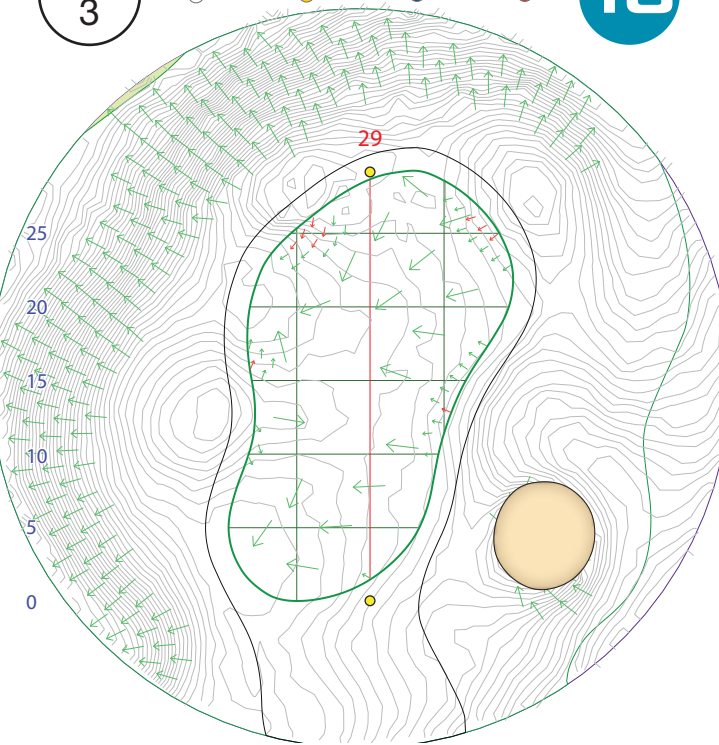

- 235
- 198
- 180
- 153

262

Elevation to 250
from O= -4

- 216
- 180
- 162
- 135

284

3
36
4
60
7
84
8
109
9
134
9
158
9
182
9
205
8
229
9
250
9
252
9
274
9
276
10
291
10
300
10
325
10
348
9
372

128

244

292

327

355

- 245
- 207
- 189
- 162

- 196
- 157
- 140
- 113

12

Par
3

180

165

165

159

13

Left Edge
of Green

Right Edge
of Green

Left Edge
of Green

Right Edge
of Green