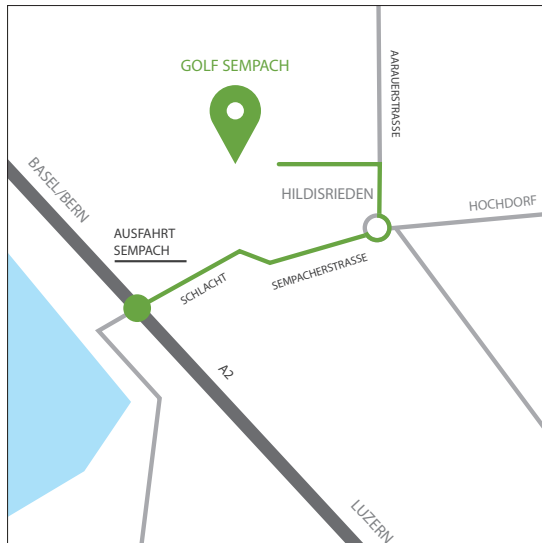

Golf Sempach erreichen Sie in 15 Minuten ab Stadtzentrum Luzern.

Golf Sempach is just 15 minutes from downtown Lucerne.

CH-6024 Hildisrieden | Tel. +41 41 462 71 71
www.golf-sempach.ch