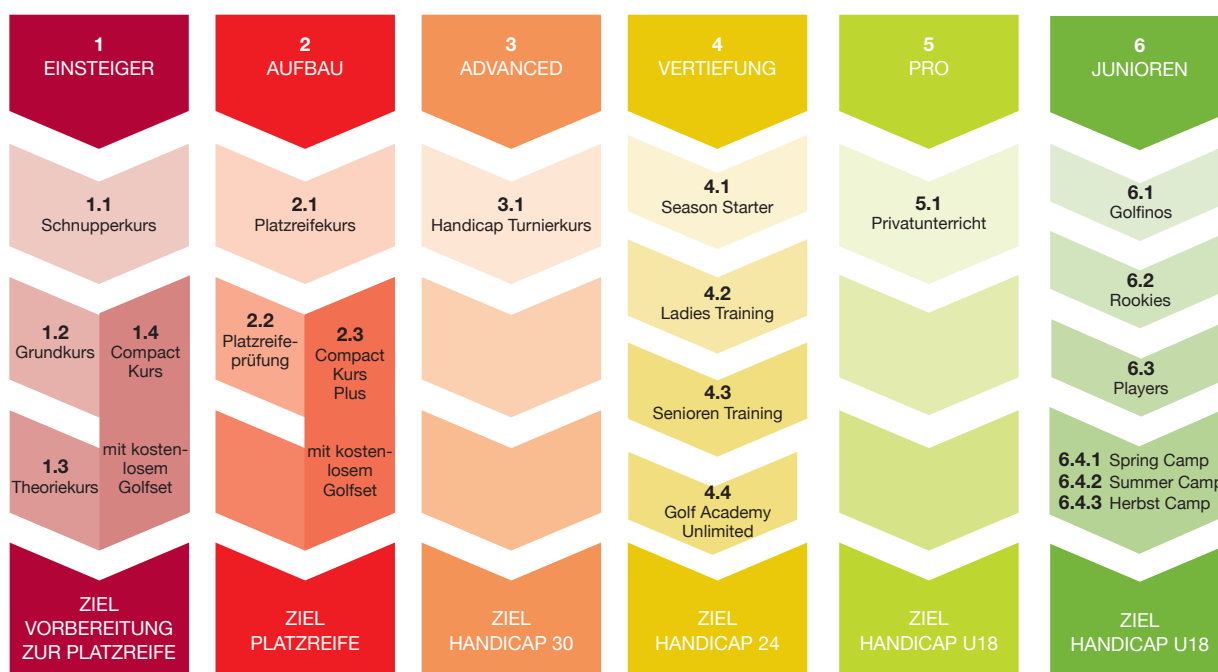

ANGEBOTSÜBERSICHT